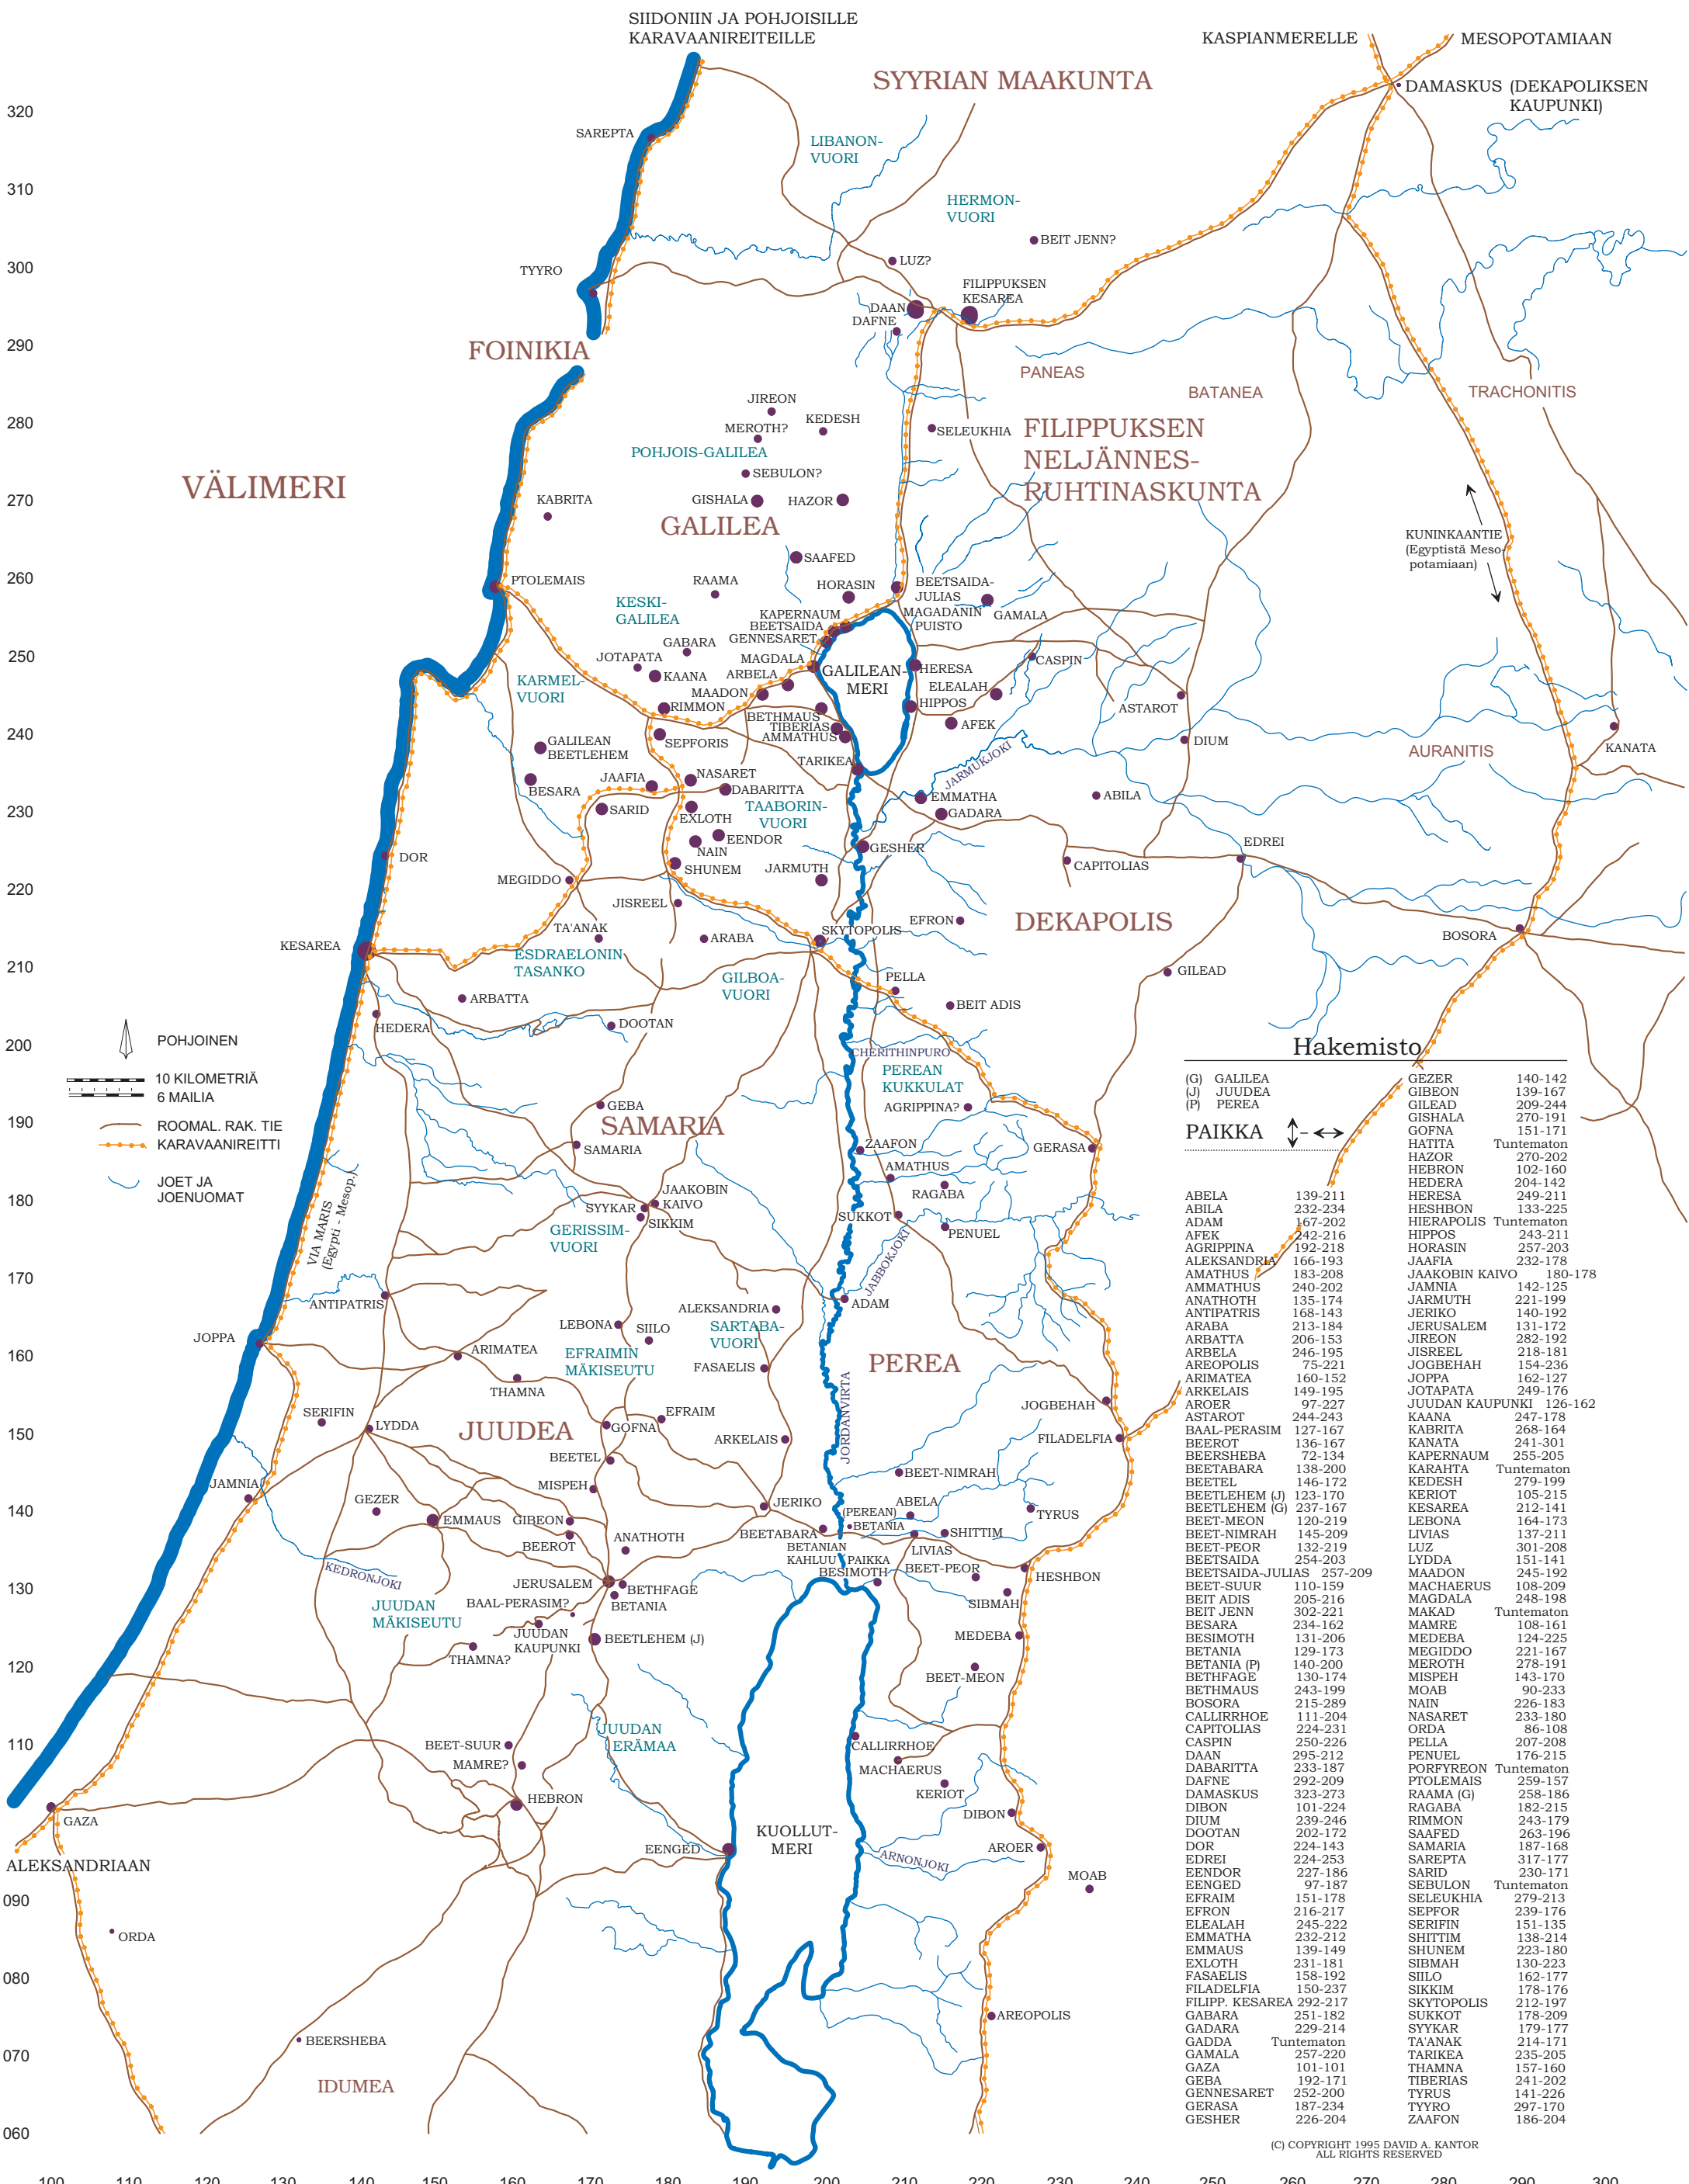

# Urantia-kirjan mukainen ENSIMMÄISEN VUOSISADAN PALESTIINA

POHJOINEN

10 KILOMETRIÄ  
6 MAILIA

ROOMAL. RAK. TIE  
KARAVAANIREITTI

JOET JA JOENUOMAT